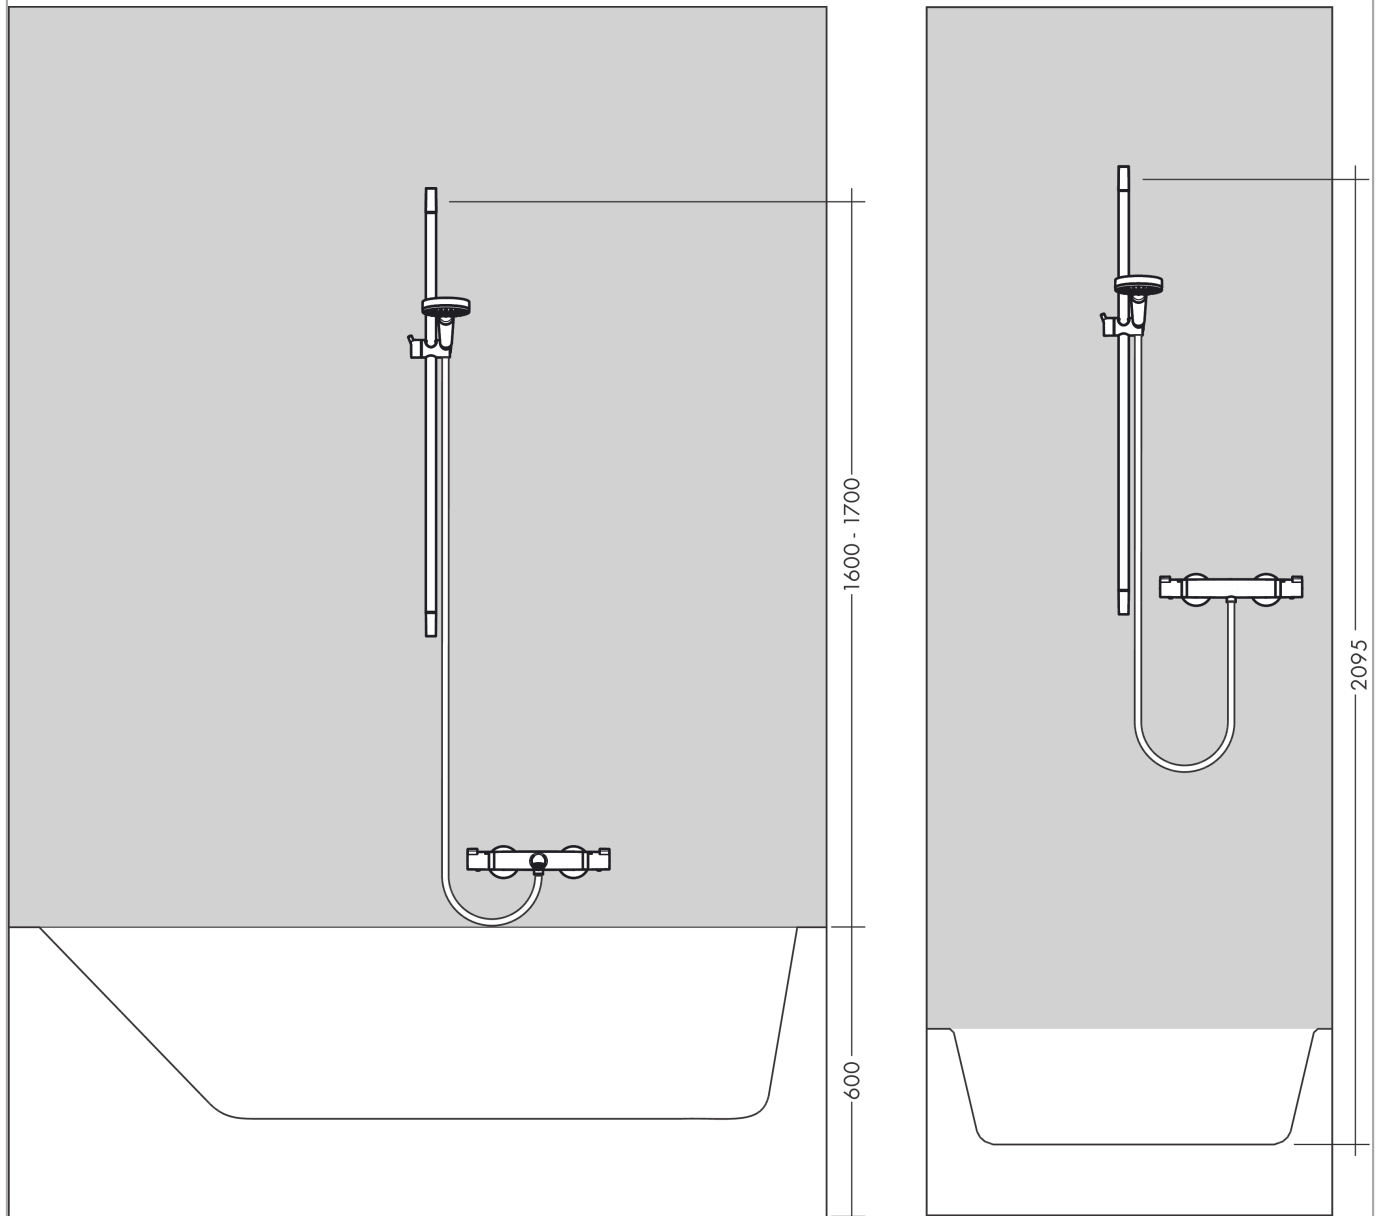

Raindance Select S
doucheset 150 3jet met Unica'S Puro glijstang 90 cm en zeepschaal
 Oppervlakte finish: **chrom** Artikelnummer: **27803000**

Beschrijving

- bestaat uit: handdouche, douchestang, doucheslang, glijstuk, zeepschaal
- diameter handdouche 150 mm
- RainAir volle zachte regenstraal, CaresseAir intensieve massagestraal, mix van straalsoorten
- handige straalkeuze via Select-knop
- traploos in hoogte verstelbaar
- 90° in positie verstelbare handdouchehouder, zwenkbaar naar links en rechts, omhoog en omlaag
- draaikoppeling voorkomt dat de slang in de knoop raakt
- wandhouders gemaakt van kunststof
- buislengte: 1008 mm
- douchestangdiameter: 22 mm
- profielbuis: rond
- boorafstand 915 mm

Artikeldetails

Vrijblijvende advies verkoopprijs excl. BTW	266,25 €
Vrijblijvende advies verkoopprijs incl. BTW	322,16 €

Technologie

Productfoto

Maattekening

Raindance Select S
doucheset 150 3jet met Unica'S Puro glijstang 90 cm en zeepschaal
 Oppervlakte finish: **chrom** Artikelnummer: **27803000**

Doorstroomdiagram

De verbruikswaarden werden in overeenstemming met de praktijk met de bijbehorende armaturen (thermostaat/mengkraan/inbouwventiel) gemeten.

Raindance Select S
doucheset 150 3jet met Unica'S Puro glijstang 90 cm en zeepschaal
Oppervlakte finish: **chrom** Artikelnummer: **27803000**

Inbouwvoorbeeld

Raindance Select S
doucheset 150 3jet met Unica'S Puro glijstang 90 cm en zeepschaal
 Oppervlakte finish: **chrom** Artikelnummer: **27803000**

Explosietekening

Bouwjaar: >06/11

Raindance Select S
doucheset 150 3jet met Unica'S Puro glijstang 90 cm en zeepschaal
 Oppervlakte finish: **chrom** Artikelnummer: **27803000**