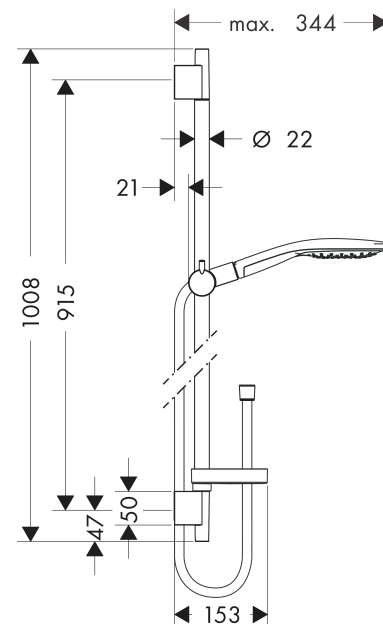

Raindance Select S
doucheset 150 3jet met Unica'S Puro glijstang 90 cm en zeepschaal
 Oppervlakte finish: **chrom** Artikelnummer: **27803000**

Beschrijving

- bestaat uit: handdouche, douchestang, doucheslang, glijstuk, zeepschaal
- diameter handdouche 150 mm
- RainAir volle zachte regenstraal, CaresseAir intensieve massagestraal, mix van straalsoorten
- handige straalkeuze via Select-knop
- traploos in hoogte verstelbaar
- 90° in positie verstelbare handdouchehouder, zwenkbaar naar links en rechts, omhoog en omlaag
- draaikoppeling voorkomt dat de slang in de knoop raakt
- wandhouders gemaakt van kunststof
- buislengte: 1008 mm
- douchestangdiameter: 22 mm
- profielbuis: rond
- boorafstand 915 mm

Artikeldetails

Vrijblijvende advies verkoopprijs excl. BTW	266,25 €
Vrijblijvende advies verkoopprijs incl. BTW	322,16 €

Technologie

Productfoto

Maattekening

Raindance Select S
doucheset 150 3jet met Unica'S Puro glijstang 90 cm en zeepschaal
 Oppervlakte finish: **chrom** Artikelnummer: **27803000**

Doorstroomdiagram

De verbruikswaarden werden in overeenstemming met de praktijk met de bijbehorende armaturen (thermostaat/mengkraan/inbouwventiel) gemeten.

Raindance Select S
doucheset 150 3jet met Unica'S Puro glijstang 90 cm en zeepschaal
Oppervlakte finish: **chrom** Artikelnummer: **27803000**

Reserveonderdelenlijst

Bouwjaar: >06/11

Regel	Beschrijving	Artikelnummer	Prijs incl. BTW	VE
1	afdekkap	97709000	-	1
2	schuifstuk cpl.	97651000	-	1
3	opvulschijf 7 mm	97450000	-	1
4	wandsteun	96275000	-	1
5	bevestigingsmateriaal	96179000	-	1
6	doucheslang Isiflex'B 1,60 m	28276000	-	1
7	planchet Casetta'S	28679000	-	1
8	Casettaklemmen, Ø 22 mm	98717000	-	1
9	Handdouche	28587000	-	1
10	zeefdichting	94246000	-	1