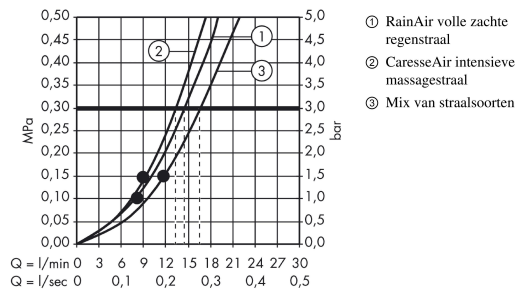

Raindance Select S
doucheset 150 3jet met Unica'S Puro glijstang 90 cm en zeepschaal
 Oppervlakte finish: **chrom** Artikelnummer: **27803000**

Beschrijving

- bestaat uit: handdouche, douchestang, doucheslang, glijstuk, zeepschaal
- diameter handdouche 150 mm
- RainAir volle zachte regenstraal, CaresseAir intensieve massagestraal, mix van straalsoorten
- handige straalkeuze via Select-knop
- traploos in hoogte verstelbaar
- 90° in positie verstelbare handdouchehouder, zwenkbaar naar links en rechts, omhoog en omlaag
- draaikoppeling voorkomt dat de slang in de knoop raakt
- wandhouders gemaakt van kunststof
- buislengte: 1008 mm
- douchestangdiameter: 22 mm
- profielbuis: rond
- boorafstand 915 mm

Artikeldetails

Vrijblijvende advies verkoopprijs excl. BTW	266,25 €
Vrijblijvende advies verkoopprijs incl. BTW	322,16 €

Technologie

Productfoto

Maattekening

Raindance Select S
doucheset 150 3jet met Unica'S Puro glijstang 90 cm en zeepschaal
 Oppervlakte finish: **chrom** Artikelnummer: **27803000**

Doorstroomdiagram

De verbruikswaarden werden in overeenstemming met de praktijk met de bijbehorende armaturen (thermostaat/mengkraan/inbouwventiel) gemeten.

Raindance Select S
doucheset 150 3jet met Unica'S Puro glijstang 90 cm en zeepschaal
Oppervlakte finish: **chrom** Artikelnummer: **27803000**