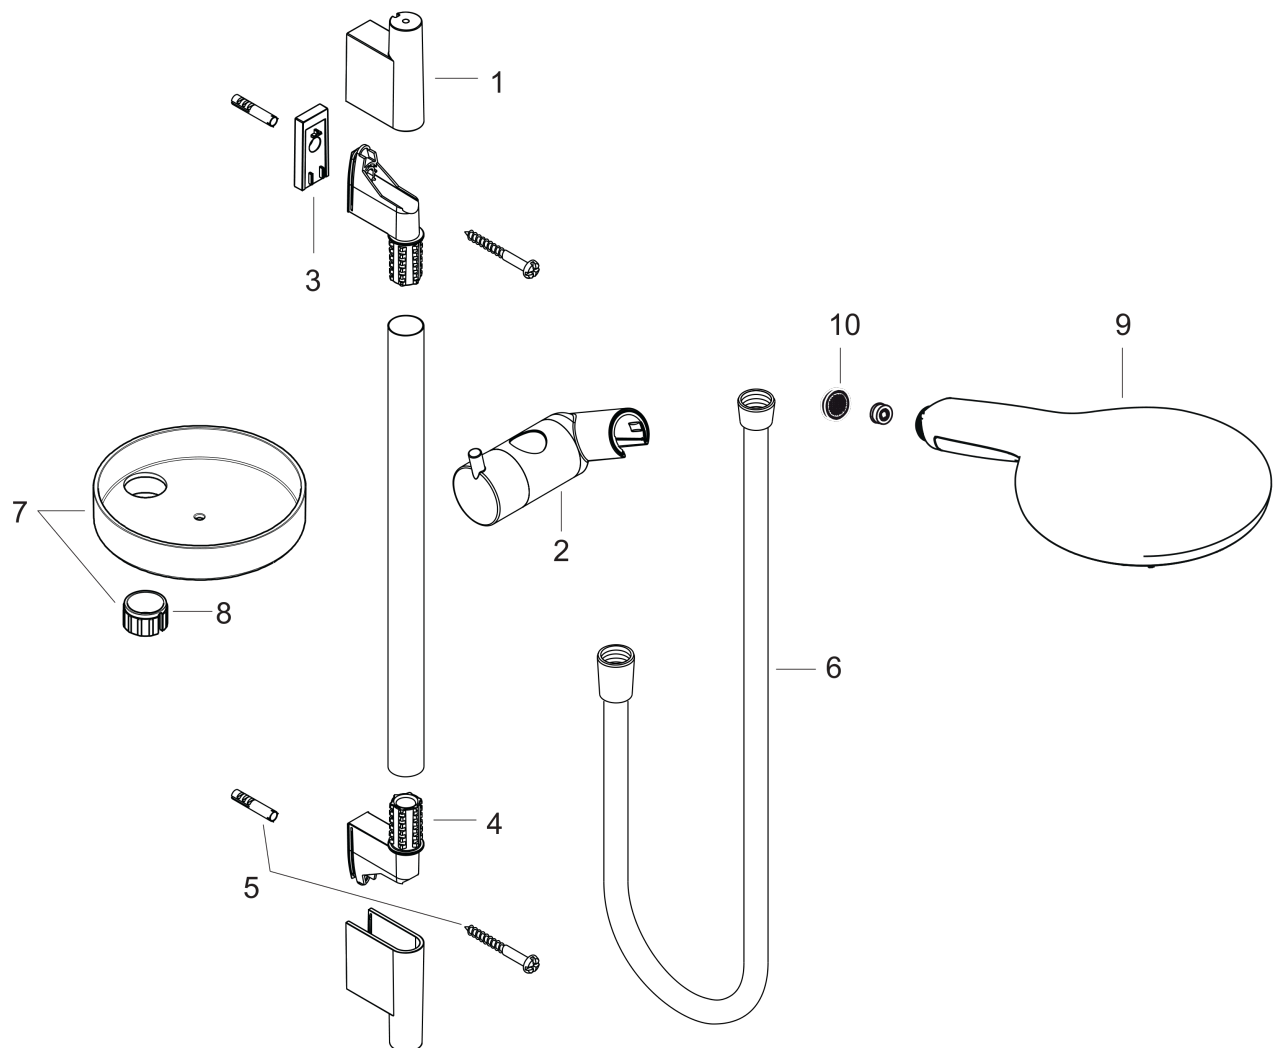

Raindance Select S
doucheset 150 3jet met Unica'S Puro glijstang 90 cm en zeepschaal
 Oppervlakte finish: **chrom** Artikelnummer: **27803000**

Beschrijving

- bestaat uit: handdouche, douchestang, doucheslang, glijstuk, zeepschaal
- diameter handdouche 150 mm
- RainAir volle zachte regenstraal, CaresseAir intensieve massagestraal, mix van straalsoorten
- handige straalkeuze via Select-knop
- traploos in hoogte verstelbaar
- 90° in positie verstelbare handdouchehouder, zwenkbaar naar links en rechts, omhoog en omlaag
- draaikoppeling voorkomt dat de slang in de knoop raakt
- wandhouders gemaakt van kunststof
- buislengte: 1008 mm
- douchestangdiameter: 22 mm
- profielbuis: rond
- boorafstand 915 mm

Doorstroomdiagram

De verbruikswaarden werden in overeenstemming met de praktijk met de bijbehorende armaturen (thermostaat/mengkraan/inbouwventiel) gemeten.

Raindance Select S
doucheset 150 3jet met Unica'S Puro glijstang 90 cm en zeepschaal
Oppervlakte finish: **chrom** Artikelnummer: **27803000**

Inbouwvoorbeeld

Raindance Select S
doucheset 150 3jet met Unica'S Puro glijstang 90 cm en zeepschaal
 Oppervlakte finish: **chrom** Artikelnummer: **27803000**

Explosietekening

Bouwjaar: >06/11

Raindance Select S
doucheset 150 3jet met Unica'S Puro glijstang 90 cm en zeepschaal
 Oppervlakte finish: **chrom** Artikelnummer: **27803000**

Reserveonderdelenlijst

Bouwjaar: >06/11

Regel	Beschrijving	Artikelnummer	Prijs incl. BTW	VE
1	afdekkap	97709000	-	1
2	schuifstuk cpl.	97651000	-	1
3	opvulschijf 7 mm	97450000	-	1
4	wandsteun	96275000	-	1
5	bevestigingsmateriaal	96179000	-	1
6	doucheslang Isiflex'B 1,60 m	28276000	-	1
7	planchet Casetta'S	28679000	-	1
8	Casettaklemmen, Ø 22 mm	98717000	-	1
9	Handdouche	28587000	-	1
10	zeefdichting	94246000	-	1